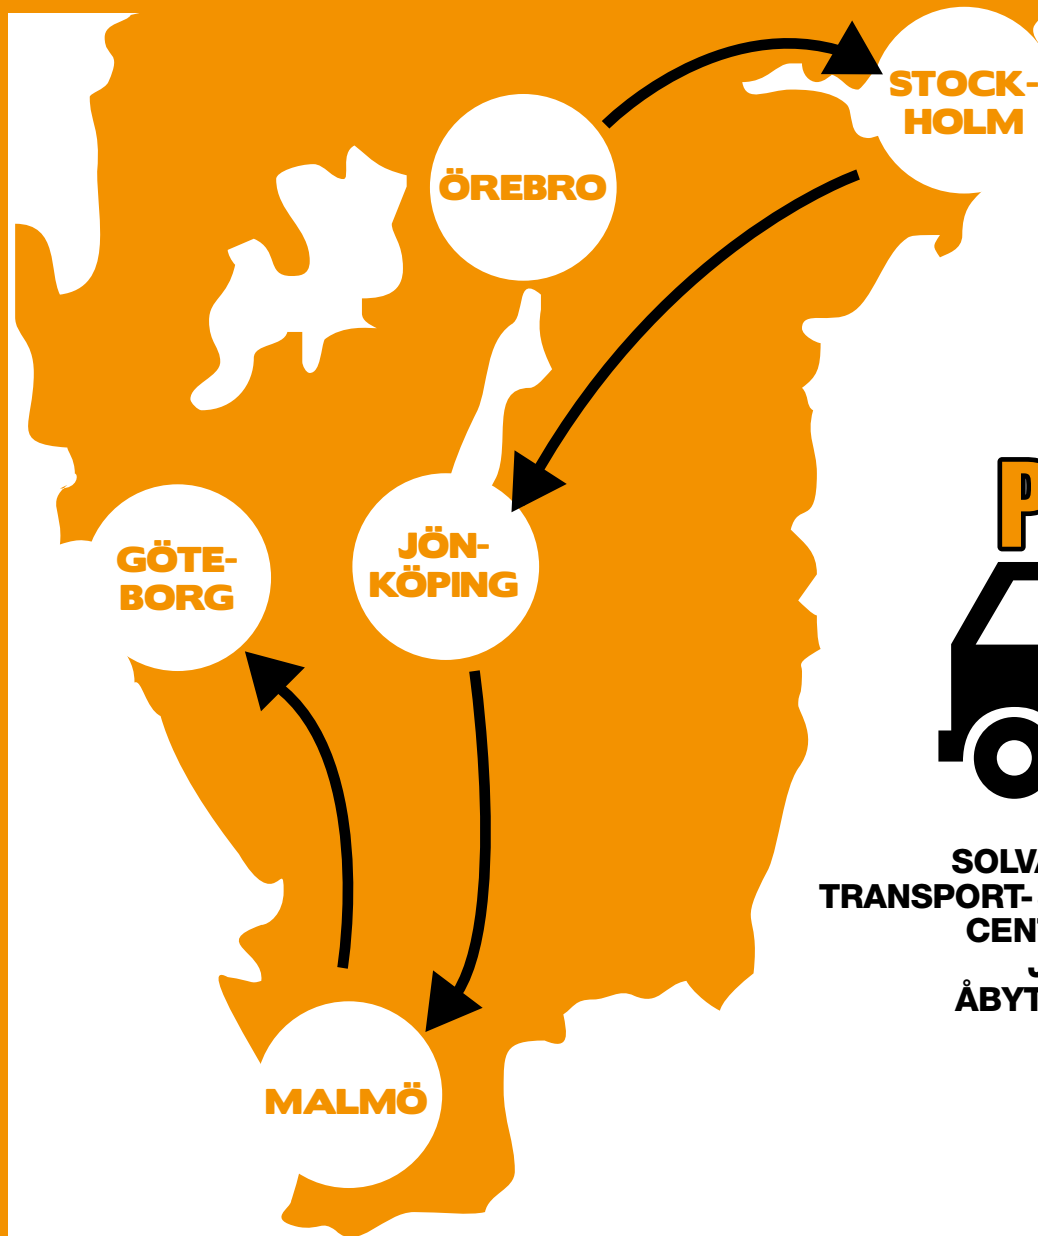

Torbjörn Eriksson, ordförande Lastfordonsgruppen

**Påbyggnad
2015**

ÖREBROTRAVET 31/8
SOLVALLA, STOCKHOLM 1/9
TRANSPORT- & TRAFIKTEKNISKT
CENTRUM, JÖNKÖPING 2/9
JÄGERSRO, MALMÖ 3/9
ÅBYTRAVET, GÖTEBORG 4/9

Av proffs, för proffs.

Detta har du inte råd att missa!

ÖREBROTRAVET 31/8
SOLVALLA, STOCKHOLM 1/9
TRANSPORT- & TRAFIKTEKNISKT
CENTRUM, JÖNKÖPING 2/9
JÄGERSRO, MALMÖ 3/9
ÅBYTRAVET, GÖTEBORG 4/9

ÖPPETTIDER ALLA ORTER 11.00-18.00